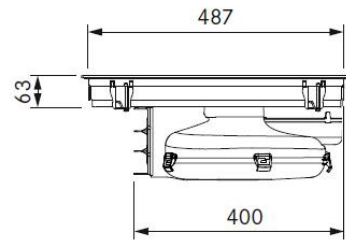

Måltegninger: