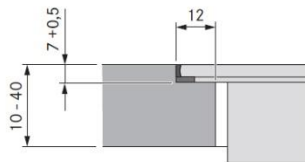

Utskjæringsmål planliming: