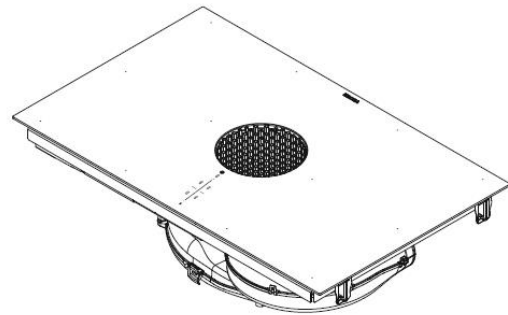

Måltegninger: