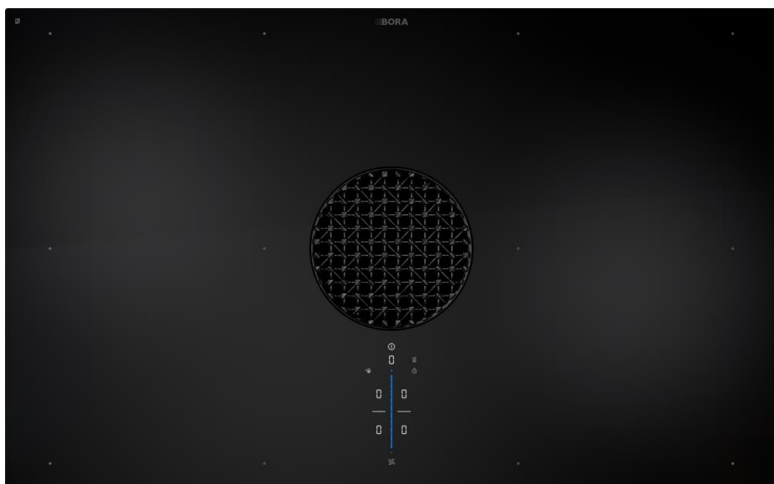

BORA X Pure med induksjonstopper – for utluft

Produktnummer: PUXA

Benkventilator for utluft. BORA X Pure ble lansert sommeren 2020 som en videreutvikling av BORA Basic Exclusive. X Pure passer inn i et 90 cm bredt skap med 60 cm dybde. Ned bygger enheten 19,9 cm. BORA Pure har 4 fleksible induksjonssoner med avtrekk i midten. Hver av sonene er 230x230 mm. Betjeningen er sentrert i midten under ventilatoren noe som gir stor og god kokeplass for 4 kjeler/stekepanner. Betjeningen utføres med en sliding-funksjon og viften har 9 effektnivåer + boost level. Ventilatorristen kan løftes opp og man kommer da til et fettfilter i rustfritt stål som enkelt kan tas ut. Begge enhetene kan vaskes i oppvaskmaskin. Leveres med kabel og støpsel tilpasset 25A sikring løst. Fra enheten kobles Boras Ecotube rør videre til yttervegg.

Tekniske data

Spenning:	380-415 V, 3N/ 220-240V
Frekvens:	50 / 60Hz
Maksimalt strømforbruk:	7,6 kW
Sikring	1x 25A / 1x 32A
Størrelse (bredde x dybde x høyde):	830x515x199 mm
Størrelse kokesoner front:	230x230 mm
Størrelse kokesoner bak:	230x230 mm
Koketoppmateriale:	Glasskeramisk
Kokesoner i front:	2100 W
Boost funksjon:	3000 W
Kokesoner bak:	2100 W
Boost funksjon:	3000 W
Regulering:	1-9, P
Ventilasjonsrør:	BORA Ecotube
Vekt:	Ca 23 kg
Fettfilterklasse:	A (96,4%)
Energiklasse:	A+
Maksimalt volum:	626,1 m3/t (P)
Støynivå: (Sound Power level)	Nivå 1: 41,2 dB Nivå 9: 66,4 dB Power: 68,6 dB
Støynivå: (Sound Pressure level)	Nivå 1: 28,6 dB Nivå 9: 53,8 dB Power: 56,0 dB