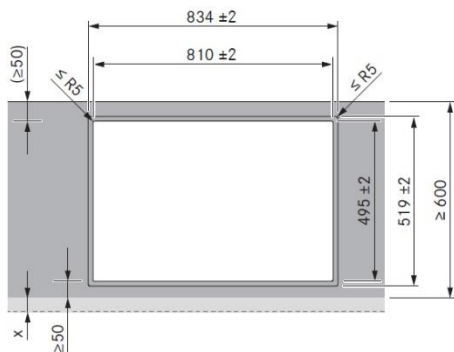

Tekniske data

Spenning:	380-415 V, 3N/ 220-240V
Frekvens:	50 / 60Hz
Maksimalt strømforbruk:	7,6 kW
Sikring	1x 25A / 1x 32A
Størrelse (bredde x dybde x høyde):	830x515x199 mm
Størrelse kokesoner front:	230x230 mm
Størrelse kokesoner bak:	230x230 mm
Koketoppmateriale:	Glasskeramisk
Kokesoner i front:	2100 W
Boost funksjon:	3000 W
Kokesoner bak:	2100 W
Boost funksjon:	3000 W
Regulering:	1-9, P
Ventilasjonsrør:	BORA Ecotube
Vekt:	Ca 23 kg
Fettfilterklasse:	A (96,4%)
Energiklasse:	A+
Maksimalt volum:	626,1 m3/t (P)
Støynivå: (Sound Power level)	Nivå 1: 41,2 dB Nivå 9: 66,4 dB Power: 68,6 dB
Støynivå: (Sound Pressure level)	Nivå 1: 28,6 dB Nivå 9: 53,8 dB Power: 56,0 dB

Måltegninger:

Utskjæringsmål planliming:

Utskjæringsmål toppmontert: