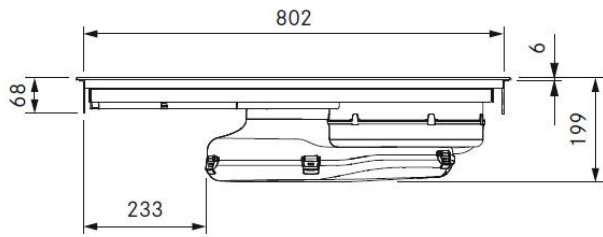

Måltegninger: