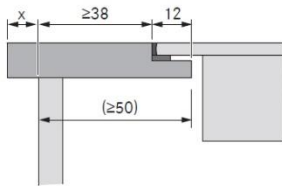

Tekniske data

Spenning:	380-415 V, 3N/ 220-240V
Frekvens:	50 / 60Hz
Maksimalt strømforbruk:	7,6 kW
Sikring	1x 25A / 1x 32A
Størrelse (bredde x dybde x høyde):	830x515x199 mm
Størrelse kokesoner front:	230x230 mm
Størrelse kokesoner bak:	230x230 mm
Koketoppmateriale:	Glasskeramisk
Kokesoner i front:	2100 W
Boost funksjon:	3000 W
Kokesoner bak:	2100 W
Boost funksjon:	3000 W
Regulering:	1-9, P
Ventilasjonsrør:	BORA Ecotube
Vekt:	Ca 23 kg
Fettfilterklasse:	A (96,4%)
Energiklasse:	A+
Maksimalt volum:	626,1 m3/t (P)
Støynivå: (Sound Power level)	Nivå 1: 41,2 dB Nivå 9: 66,4 dB Power: 68,6 dB
Støynivå: (Sound Pressure level)	Nivå 1: 28,6 dB Nivå 9: 53,8 dB Power: 56,0 dB

Måltegninger:

Utskjæringsmål planliming:

Utskjæringsmål toppmontert: