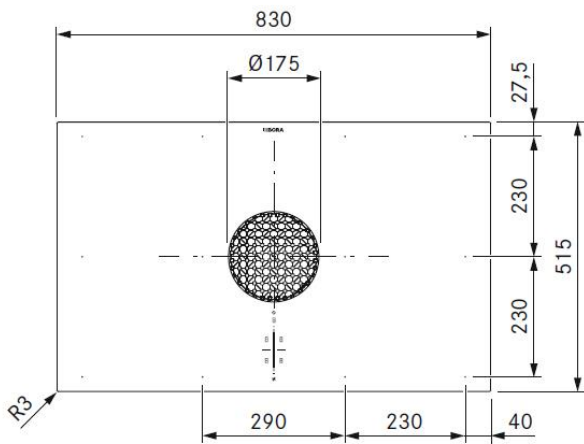

Måltegninger: