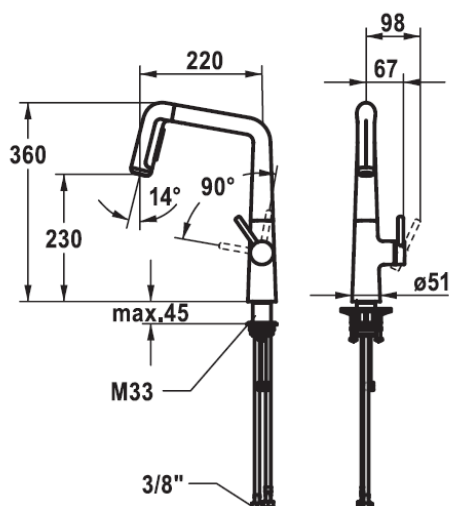

KWC KIO kjøkkenbatteri m/uttrekk

Varianter:

10.481.002.127 – børstet stål

10.481.002.000 – krom utførelse

10.481.002.176 – matt sort

Med sin koniske armaturkropp og skulpturale design er KWC KIO fremtidsrettet og med intelligent funksjonalitet. KWC KIO leveres med betjening på den klassiske måten (hendel) eller med digital styring. Uttrekkshodet passer perfekt ergonomisk og man kan velge mellom vanlig stråle eller dusjstråle. Leveres i utførelsene; børstet stål, krom eller matt sort

Tekniske data

| | |
|--|-------------------------------------|
| Anbefalt arbeidstrykk: | 0,3 – 6,0 bar |
| Vanntemperatur: | Maks 80°C |
| Svingbar tut: | 150° (kan justeres til 360°) |
| Hulldiameter i benk: | Ø35 mm |
| Anslutning: | Fleksible PEX-rør 3/8 rørgjenger |
| Tutlengde: | 220 mm |
| Innmat: | Keramisk innsats |
| Hendel: | Kun høyre side |
| Minimumavstand fra senter hull til vegg: | Min. 26 mm |
| Uttrekksslange: | 500 mm |

Kan bestilles separat: Z.538.320 – svingbar tutbegrensning til 120°.