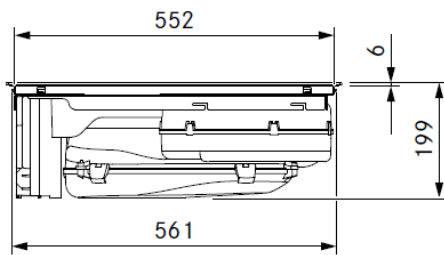

Måltegninger: