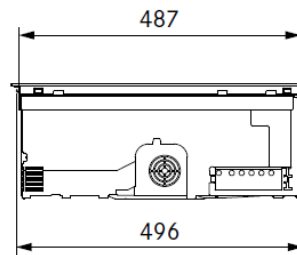

Måltegninger: