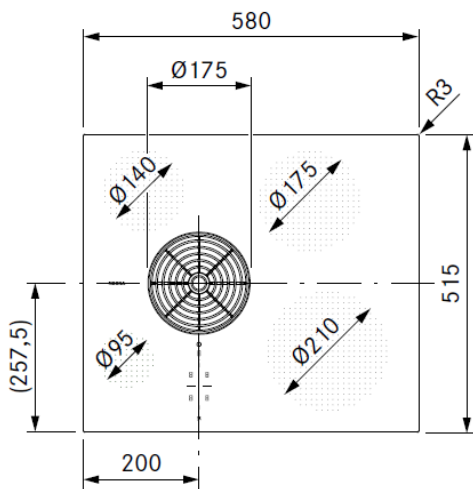

Måltegninger: