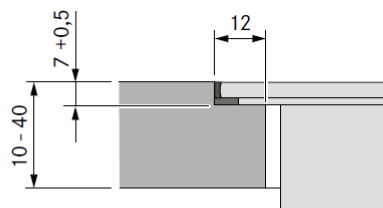

Utskjæringsmål planliming: