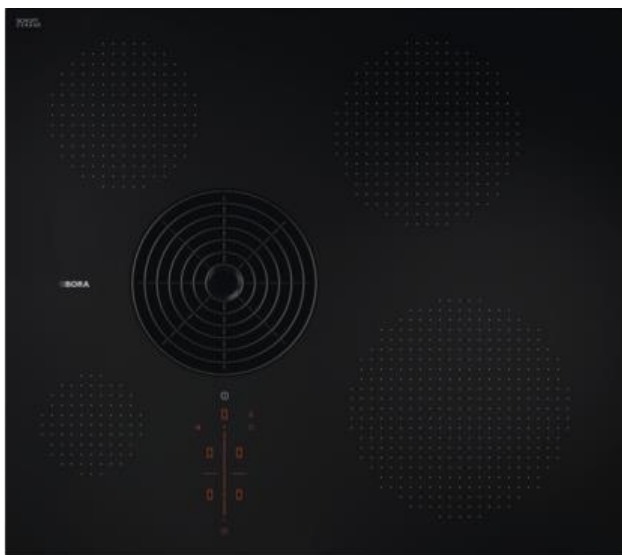

BORA S Pure med induksjonstopper – for resirkulert luft

Produktnummer: PURSU

Benkventilator med kullfilter. BORA S Pure ble lansert våren 2022 som en videreutvikling av testvinneren BORA Pure. Pure S passer inn i et 60 cm bredt skap med 60 cm dybde. Ned bygger enheten kun 19,9 cm noe som sikrer maksimal plassutnyttelse. BORA Pure har 4 induksjonssoner med avtrekk i midten. Betjeningen er sentrert i midten under ventilatoren noe som gir stor og god kokeplass på den ene siden. Betjeningen utføres med en sliding-funksjon og viften har 9 effektnivåer + boost level. Ventilatorristen kan løftes opp og man kommer da til et fettfilter i rustfritt stål som enkelt kan tas ut. Begge enhetene kan vaskes i oppvaskmaskin. Leveres med kabel og støpsel tilpasset 25A sikring løst i pakken. Selve kullfilteret byttes enkelt fra toppen av enheten.

Tekniske data

Spenning:	380-415 V, 3N/ 220-240V
Frekvens:	50 / 60Hz
Maksimalt strømforbruk:	7,25 kW
Sikring	1x 25A / 1x 32A
Størrelse (bredde x dybde x høyde):	580x515x199 mm
Størrelse kokesone høyre foran:	Ø 210 mm
Størrelse kokesone høyre bak:	Ø 175 mm
Størrelse kokesone venstre foran:	Ø 95 mm
Størrelse kokesone venstre bak:	Ø 140 mm
Koketoppmateriale:	Glass keramisk
Effekter:	
Kokesone høyre foran:	2300 W
Boost funksjon:	3000 W
Kokesoner høyre bak:	1400 W
Boost funksjon:	2100 W
Kokesoner venstre foran:	400 W
Boost funksjon:	600 W
Kokesoner venstre bak:	900 W
Boost funksjon:	1350 W
Regulering:	1-9, P
Kullfilter:	Aktivt kullfilter
Filterbytte:	Ca 150 timer (1 gang pr år)
Fettfilterklasse:	A (97,8%)
Energiklasse:	A+
Maksimalt volum:	625,7 m3/t (P)
Støynivå: (Sound Power level)	Nivå 1: 40,9 dB Nivå 9: 66,1 dB Power: 68,4 dB
Støynivå: (Sound Pressure level)	Nivå 1: 28,3 dB Nivå 9: 53,5 dB Power: 55,8 dB
Vekt:	Ca 20 kg