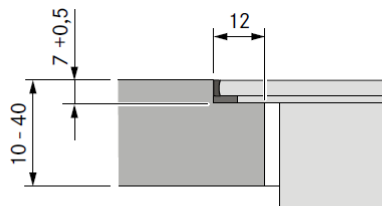

Utskjæringsmål planliming: