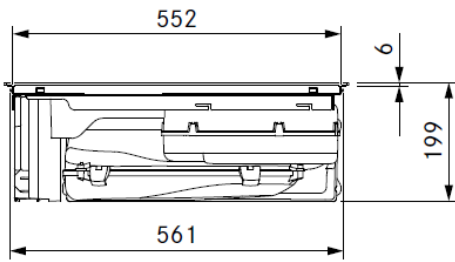

Måltegninger: