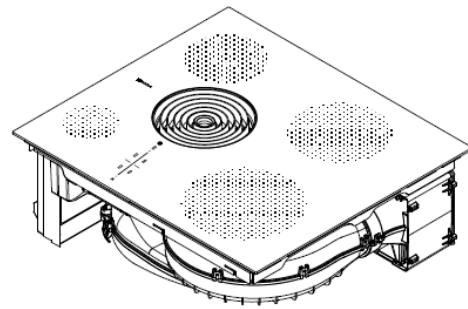

Måltegninger: