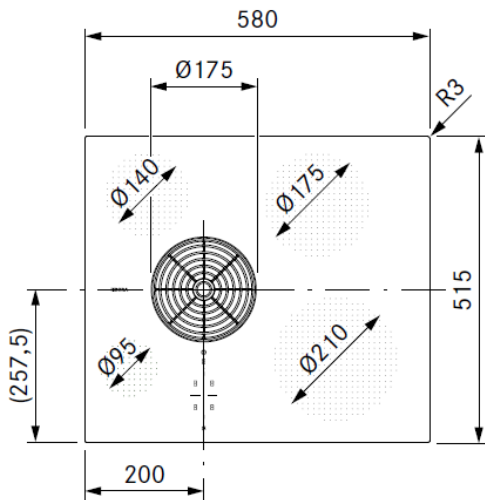

Måltegninger: