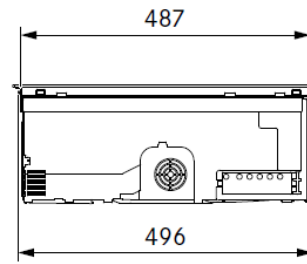

Måltegninger: