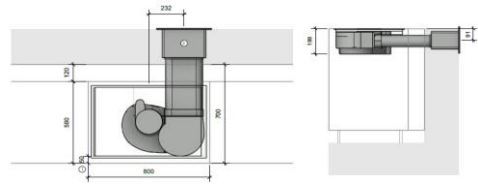

Rørpakke 1: (rett ut i veggen bak enheten, flat veggventil) 48300

Produkt	Antall
EFS750	1
EFV	1
UEBFES	1
UEBF	1

Produkt	Antall
EFS750	1
EFV	1
EFA	1
4022038	1

Rørpakke 2: (rett ut i veggen bak enheten, rund veggventil) 48301

Produkt	Antall
EFS750	1
EFV	1
EFRG	1
ER750	1
UEBRES	1
UEBR	1

Produkt	Antall
EFS750	1
EFV	1
EFRG	1
ER750	1
4022012	1

Rørpakke 3: (ned i sokkel/gulv og ut til en side) 48302

Produkt	Antall
EFBV90	2
EFBH90	1
EF47	1
EFS750	4
EFV	3
UEBF	1