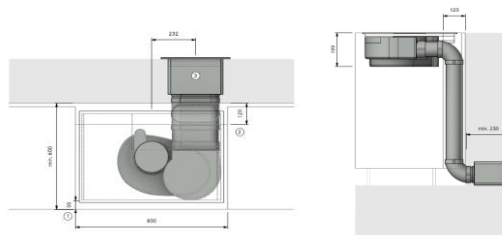

Produkt	Antall
EFBV90	1
EFS750	1
EFV	1
EFRG	1

Produkt	Antall
EFBV90	1
EFS750	1
EFV	1
EFRG	1

Rørpakke 6: (rør ned til sokkel og ut på veggen bak, flat) 48305

Produkt	Antall
EFBV90	2
EFS750	2
EFV	1
UEBF	1

Produkt	Antall
EFBV90	2
EFS750	2
EFV	1
EFA	1
4022038	1

Rørpakke 7: (rør ned til sokkel og ut på veggen bak, rund) 48306

Produkt	Antall
EFBV90	1
EFS750	1
EFV	1
EFR90	1
ER750	1
ERV	1
UEBRK	1

Produkt	Antall
EFBV90	1
EFS750	1
EFV	1
EFR90	1
ER750	1
ERV	1
4022012	1