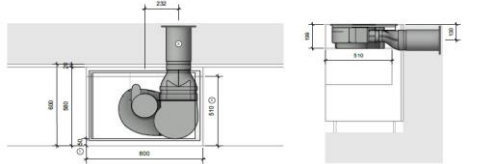

Rørpakke 3: (ned i sokkel/gulv og ut til en side) 48302

Produkt	Antall
EFBV90	2
EFBH90	1
EF47	1
EFS750	4
EFV	3
UEBF	1

Produkt	Antall
EFBV90	2
EFBH90	1
EF47	1
EFS750	4
EFV	3
EFA	1
4022038	1