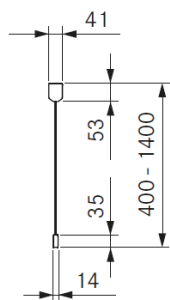

BORA Horizon lampe - fastmontert

Produktutvalg:

LHFSW - Sort

LHFMG - Mosegrønn

LHFRG - Rosegull

Tekniske data

| | |
|--|--------------------------------------|
| Type: | Pendellampe |
| Frekvens: | 50 / 60Hz |
| Spennning: | 220 – 240 V |
| Maks strømforbruk: | 40 W |
| Størrelse lampe (bredde x dybde x høyde): | 1259x14x35 mm |
| Størrelse lampehus (bredde x dybde x høyde): | 670x41x53 mm |
| Tilkoblingsklemme: | 3 polet |
| Lysstyring: | Bevegelseskontroll |
| Dimmbar: | Ja |
| Lyskilde: | LED |
| Farge på lys: | Varm hvit – Kald hvit |
| Lystemperatur: | 2700 K – 5000 K |
| Lux: | 1600 lm direkte/ 770 lm indirekte |
| Direkte lysvinkel: | 63° |
| Indirekte lysvinkel: | 69° |
| Levetid lys: | >50000 timer |
| Overflatemateriale: | Metall / plast |
| Beskyttelsesklasse: | 1 |
| IP klassifisering: | IP 20 |
| Vekt: | 4,9 kg |
| Strømforbruk i standby mode: | <0,5 W |