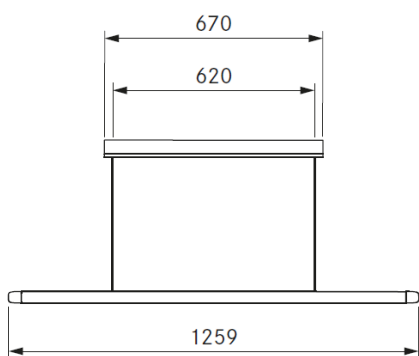

BORA Horizon lampe - fastmontert

Produktutvalg:

LHFSW - Sort

LHFMG - Mosegrønn

LHFRG - Rosegull

Tekniske data

| | |
|--|--------------------------------------|
| Type: | Pendellampe |
| Frekvens: | 50 / 60Hz |
| Spennning: | 220 – 240 V |
| Maks strømforbruk: | 40 W |
| Størrelse lampe (bredde x dybde x høyde): | 1259x14x35 mm |
| Størrelse lampehus (bredde x dybde x høyde): | 670x41x53 mm |
| Tilkoblingsklemme: | 3 polet |
| Lysstyring: | Bevegelseskontroll |
| Dimmbar: | Ja |
| Lyskilde: | LED |
| Farge på lys: | Varm hvit – Kald hvit |
| Lystemperatur: | 2700 K – 5000 K |
| Lux: | 1600 lm direkte/ 770 lm indirekte |
| Direkte lysvinkel: | 63° |
| Indirekte lysvinkel: | 69° |
| Levetid lys: | >50000 timer |
| Overflatemateriale: | Metall / plast |
| Beskyttelsesklasse: | 1 |
| IP klassifisering: | IP 20 |
| Vekt: | 4,9 kg |
| Strømforbruk i standby mode: | <0,5 W |