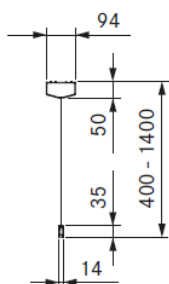

BORA Horizon lampe - justérbar

Produktutvalg:

LHMSW - Sort

LHMMG - Mosegrønn

LHMRG - Rosegull

Tekniske data

Type:	Pendellampe
Frekvens:	50 / 60Hz
Spennning:	220 – 240 V
Maks strømforbruk:	40 W
Størrelse lampe (bredde x dybde x høyde):	1259x14x35 mm
Størrelse lampehus (bredde x dybde x høyde):	670x94x50 mm
Tilkoblingsklemme:	3 polet
Lysstyring:	Bevegelseskontroll
Dimmbar:	Ja
Lyskilde:	LED
Farge på lys:	Varm hvit – Kald hvit
Lystemperatur:	2700 K – 5000 K
Lux:	1600 lm direkte/ 770 lm indirekte
Direkte lysvinkel:	63°
Indirekte lysvinkel:	69°
Levetid lys:	>50000 timer
Overflatemateriale:	Metall / plast
Beskyttelsesklasse:	1
IP klassifisering:	IP 20
Vekt:	4,4 kg
Strømforbruk i standby mode:	<0,5 W