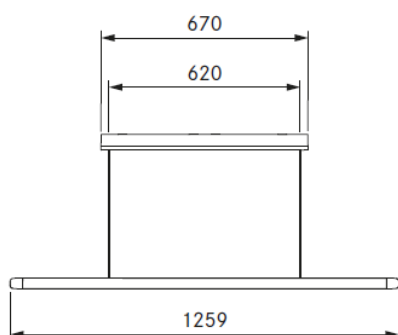

BORA Horizon lampe - justérbar

Produktutvalg:

LHMSW - Sort

LHMMG - Mosegrønn

LHMRG - Rosegull

Tekniske data

Type:	Pendellampe
Frekvens:	50 / 60Hz
Spennning:	220 – 240 V
Maks strømforbruk:	40 W
Størrelse lampe (bredde x dybde x høyde):	1259x14x35 mm
Størrelse lampehus (bredde x dybde x høyde):	670x94x50 mm
Tilkoblingsklemme:	3 polet
Lysstyring:	Bevegelseskontroll
Dimmbar:	Ja
Lyskilde:	LED
Farge på lys:	Varm hvit – Kald hvit
Lystemperatur:	2700 K – 5000 K
Lux:	1600 lm direkte/ 770 lm indirekte
Direkte lysvinkel:	63°
Indirekte lysvinkel:	69°
Levetid lys:	>50000 timer
Overflatemateriale:	Metall / plast
Beskyttelsesklasse:	1
IP klassifisering:	IP 20
Vekt:	4,4 kg
Strømforbruk i standby mode:	<0,5 W