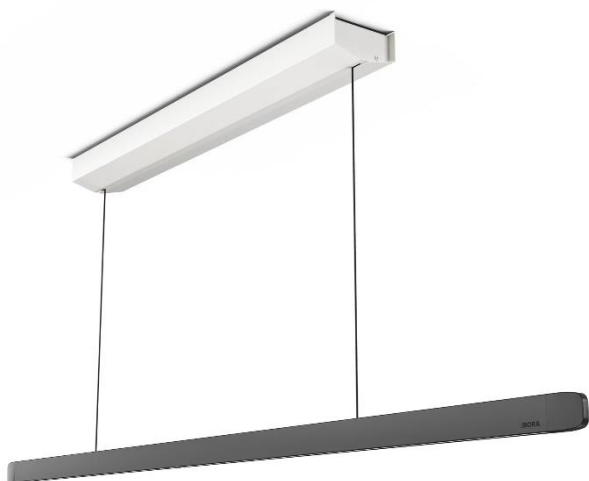

BORA Horizon lampe - justérbar

Produktutvalg:

LHMSW - Sort

LHMMG - Mosegrønn

LHMRG - Rosegull

Tekniske data

Type:	Pendellampe
Frekvens:	50 / 60Hz
Spennning:	220 – 240 V
Maks strømforbruk:	40 W
Størrelse lampe (bredde x dybde x høyde):	1259x14x35 mm
Størrelse lampehus (bredde x dybde x høyde):	670x94x50 mm
Tilkoblingsklemme:	3 polet
Lysstyring:	Bevegelseskontroll
Dimmbar:	Ja
Lyskilde:	LED
Farge på lys:	Varm hvit – Kald hvit
Lystemperatur:	2700 K – 5000 K
Lux:	1600 lm direkte/ 770 lm indirekte
Direkte lysvinkel:	63°
Indirekte lysvinkel:	69°
Levetid lys:	>50000 timer
Overflatemateriale:	Metall / plast
Beskyttelsesklasse:	1
IP klassifisering:	IP 20
Vekt:	4,4 kg
Strømforbruk i standby mode:	<0,5 W

Med i leveransen

Horizon bevegelig lampe
Monterings- og bruksanvisning
Hullmal

Produktbeskrivelse:

- Høy kvalitet og estetisk tiltalende
- Kompakt 2 i 1 lys
- Enkel betjening med bevegelseskontroll
- Høydejustérbar