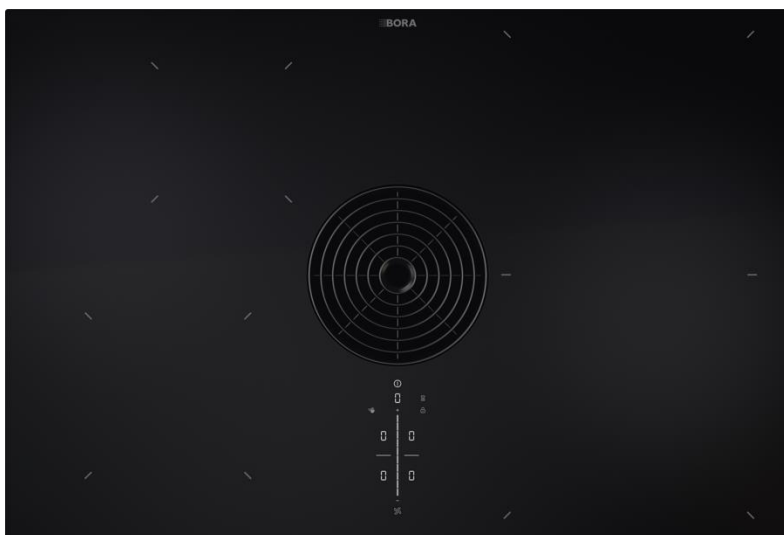

BORA M Pure med induksjonstopper – resirkulert luft (kullfilter)

Produktnummer: PURMU

Benkventilator med kullfilter. BORA M Pure S passer inn i et 80 cm bredt skap med 60 cm dybde. Ned bygger enheten kun 19,9 cm noe som sikrer maksimal plassutnyttelse. BORA M Pure har 2 stk induksjonssoner på den venstre side, og 2 stk fleksible induksjonssoner på høyre side med avtrekk i midten. Betjeningen er sentrert i midten under ventilatoren noe som gir stor og god kokeplass på den ene siden. Betjeningen utføres med en sliding-funksjon og viften har 9 effektnivåer + boost level. Ventilatorristen kan løftes opp og man kommer da til et fettfilter i rustfritt stål som enkelt kan tas ut. Begge enhetene kan vaskes i oppvaskmaskin. Leveres med kabel og støpsel tilpasset 25A sikring løst i pakken. BORA Ecotube ventilasjonsrør skal benyttes for maks effekt.

Tekniske data

| | |
|-------------------------------------|--|
| Spenning: | 380-415 V, 3N/ 220-240V |
| Frekvens: | 50 / 60Hz |
| Maksimalt strømforbruk: | 7600 W |
| Sikring | 1x 25A / 1x 32A |
| Størrelse (bredde x dybde x høyde): | 760x515x199 mm |
| Størrelse kokesone høyre foran: | 230x230 mm |
| Størrelse kokesone høyre bak: | 230x230 mm |
| Størrelse kokesone venstre foran: | Ø 210 mm |
| Størrelse kokesone venstre bak: | Ø 175 mm |
| Koketoppmateriale: | Glass keramisk |
| Effekter: | |
| Kokesone høyre foran/bak: | 2100 W |
| Boost funksjon: | 3000 W |
| Kokesoner venstre foran: | 2300 W |
| Boost funksjon: | 3000 W |
| Kokesoner venstre bak: | 1400 W |
| Boost funksjon: | 2100 W |
| Regulering: | 1-9, P |
| Kullfilter: | Aktivt kullfilter |
| Filterbytte: | Ca 150 timer (1 gang pr år) |
| Fettfilterklasse: | A (97,8%) |
| Energiklasse: | A+ |
| Maksimalt volum: | 625,7 m ³ /t (P) |
| Støynivå: (Sound Power level) | Nivå 1: 40,9 dB Nivå 9: 66,1 dB Power: 68,4 dB |
| Støynivå: (Sound Pressure level) | Nivå 1: 28,3 dB Nivå 9: 53,5 dB Power: 55,8 dB |
| Vekt: | 23,6 kg |