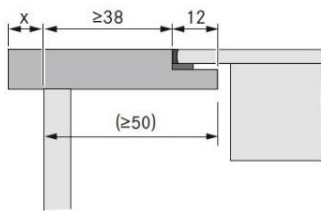

Utskjæringsmål planliming: