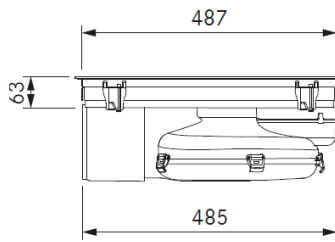

Måltegninger: