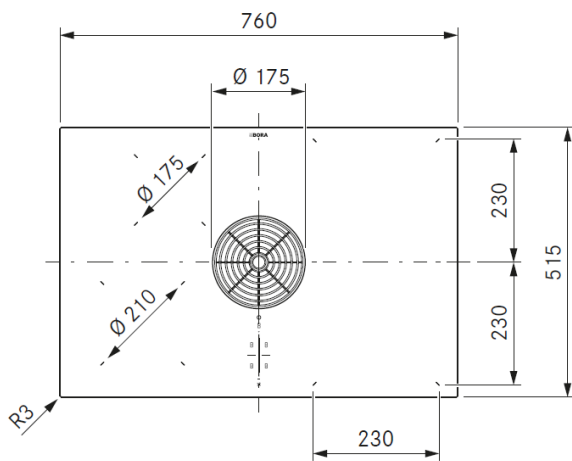

Måltegninger: