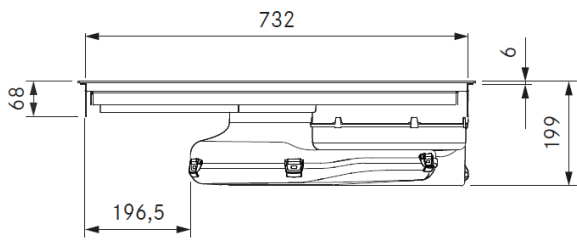

Måltegninger: