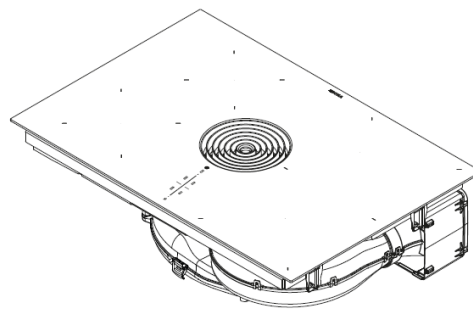

Måltegninger: