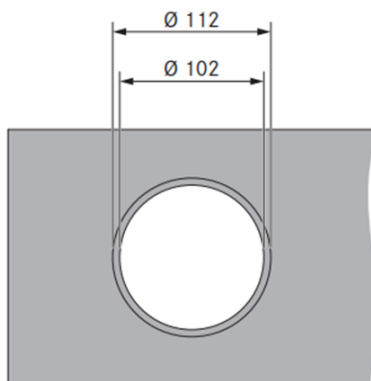

Utskjæringsmål planliming: