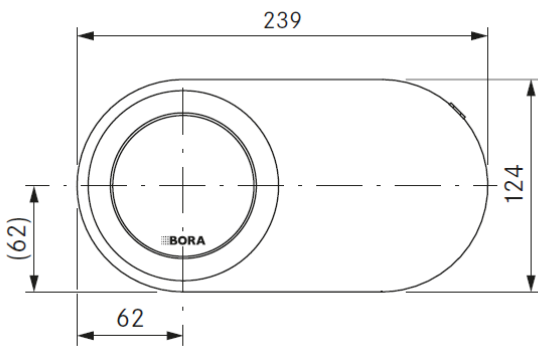

Måltegninger: