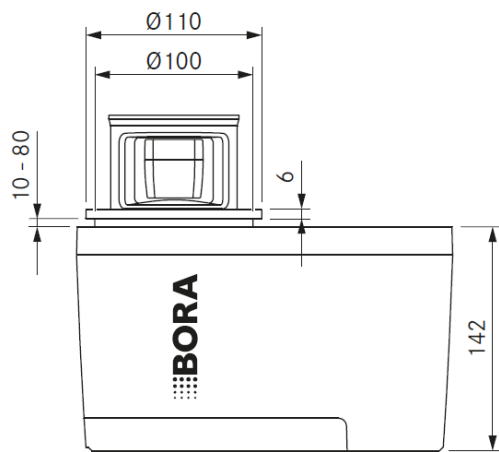

Måltegninger: