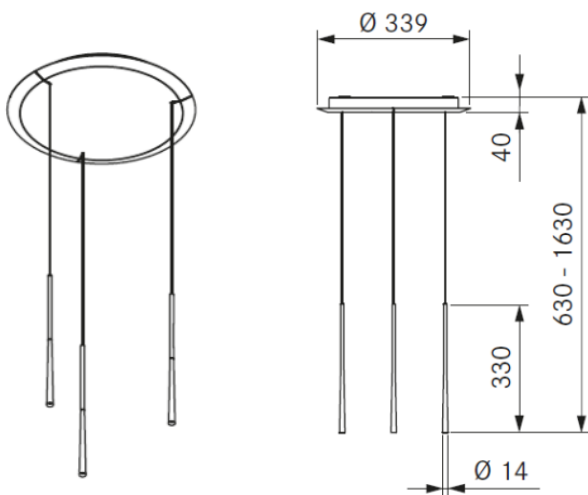

BORA Stars lampe – 3 sirkulær

Produktutvalg:

LSLSW - Sort

LSLMG - Mosegrønn

LSLRG - Rosegull

Tekniske data

Type:	Pendellampe
Frekvens:	50 / 60Hz
Spenning:	220 – 240 V
Maks strømforbruk:	10,5 W
Størrelse lampe (dybde x høyde):	14x330 mm
Størrelse lampehus (dybde x høyde):	339x40 mm
Farge lampehus:	Hvit
Tilkoblingsklemme:	3 polet
Lysstyring:	Bryter / DALI
Dimmbar:	Ja
Lyskilde:	LED
Farge på lys:	Varm hvit
Lystemperatur:	2700 K
RA indeks:	CRI > 90
Lux:	690 lm
Direkte lysvinkel:	46°
Levetid lys:	>50000 timer
Overflatemateriale:	Metall / plast
Beskyttelsesklasse:	1
IP klassifisering:	IP 20
Vekt:	3,6 kg

Med i leveransen

Stars lampe, 3 sirkulær
Monterings- og bruksanvisning
Utskjæringsmal

Produktbeskrivelse:

- Høy kvalitet og estetisk tiltalende
- Høydejustérbar montering