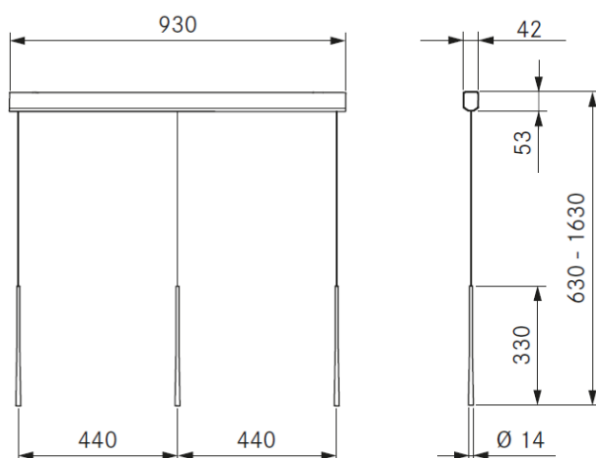

BORA Stars lampe – 3 på rekke

Produktutvalg:

LSLSW - Sort

LSLMG - Mosegrønn

LSLRG - Rosegull

Tekniske data

Type:	Pendellampe
Frekvens:	50 / 60Hz
Spennning:	220 – 240 V
Maks strømforbruk:	10,5 W
Størrelse lampe (dybde x høyde):	14x330 mm
Størrelse lampehus (bredde x dybde x høyde):	930x42x53 mm
Farge lampehus:	Hvit
Tilkoblingsklemme:	3 polet
Lysstyring:	Bryter / DALI
Dimmbar:	Ja
Lyskilde:	LED
Farge på lys:	Varm hvit
Lystemperatur:	2700 K
RA indeks:	CRI > 90
Lux:	690 lm
Direkte lysvinkel:	46°
Levetid lys:	>50000 timer
Overflatemateriale:	Metall / plast
Beskyttelsesklasse:	1
IP klassifisering:	IP 20
Vekt:	4,2 kg

Med i leveransen

Stars lampe, 3 på rekke lineær

Monterings- og bruksanvisning

Utskjæringsmal

Produktbeskrivelse:

- Høy kvalitet og estetisk tiltalende
- Høydejustérbar montering