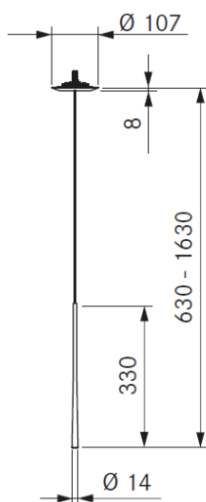

BORA Stars lampe – for innbygging

Produktutvalg:

LSESW - Sort

LSEMG - Mosegrønn

LSERG - Rosegull

Tekniske data

Type:	Pendellampe
Frekvens:	50 / 60Hz
Spennning:	220 – 240 V
Maks strømforbruk:	4,6 W
Størrelse lampe (dybde x høyde):	14x330 mm
Størrelse lampehus (dybde x høyde):	107x8 mm
Tilkoblingsklemme:	2 polet
Dimmbar:	Nei
Lyskilde:	LED
Farge på lys:	Varm hvit
Lystemperatur:	2700 K
RA indeks:	CRI > 90
Lux:	230 lm
Direkte lysvinkel:	45°
Levetid lys:	>50000 timer
Overflatemateriale:	Metall / kunststoff
Beskyttelsesklasse:	3
IP klassifisering:	IP 20
Vekt:	1,2 kg