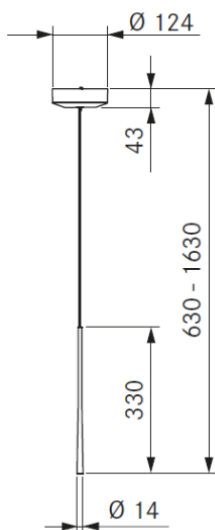

BORA Stars lampe – for overflatemontering

Produktutvalg:

LSASW - Sort

LSAMG - Mosegrønn

LSARG - Rosegull

Tekniske data

Type:	Pendellampe
Frekvens:	50 / 60Hz
Spennning:	220 – 240 V
Maks strømforbruk:	4,6 W
Størrelse lampe (dybde x høyde):	14x330 mm
Størrelse lampehus (dybde x høyde):	124x42 mm
Tilkoblingsklemme:	3 polet
Dimmbar:	Nei
Lyskilde:	LED
Farge på lys:	Varm hvit
Lystemperatur:	2700 K
RA indeks:	CRI > 90
Lux:	230 lm
Direkte lysvinkel:	46°
Levetid lys:	>50000 timer
Overflatemateriale:	Metall / plast
Beskyttelsesklasse:	1
IP klassifisering:	IP 20
Vekt:	1,3 kg

Med i leveransen

Stars lampe, overflatemontert
Monterings- og bruksanvisning
Hullmal

Produktbeskrivelse:

- Høy kvalitet og estetisk tiltalende
- Høydejustérbar